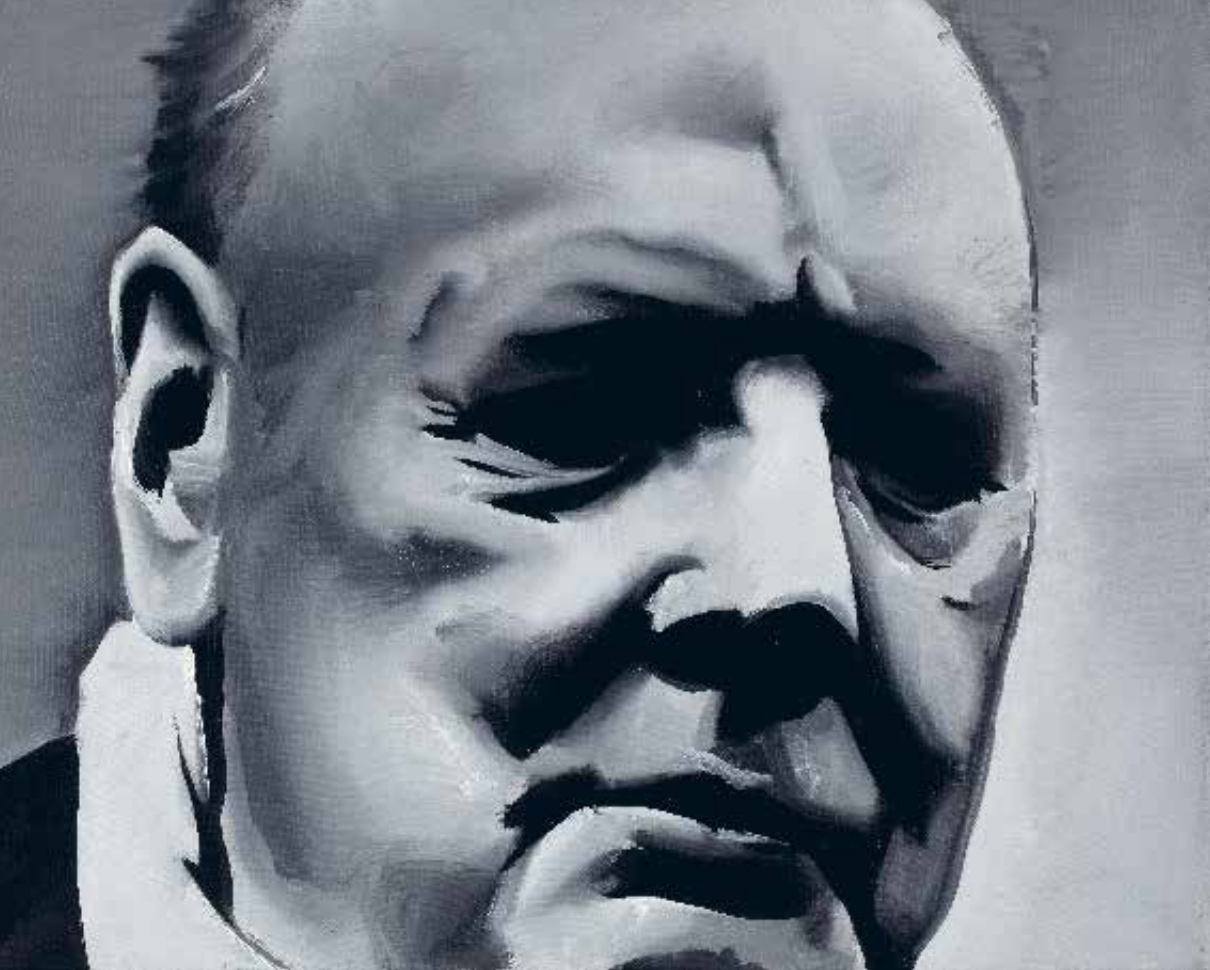

Zwrot wizualny

Wilhelm Sasnal

14/15

Politycy

Adenauer, 2009, olej, płótno, 40 × 50 cm, dzięki uprzejmości artysty

Angela Merkel, 2017, olej, płótno, 55 × 70 cm, dzięki uprzejmości artysty i Anton Kern Gallery

Angela Merkel, 2016, olej, płótno, 40 × 50 cm, dzięki uprzejmości artysty i Anton Kern Gallery

Angela Merkel, 2016, olej, płótno, 40 × 50 cm, dzięki uprzejmości artysty i Anton Kern Gallery

Avigdor Lieberman, 2006, olej, płótno, 40 × 40 cm, dzięki uprzejmości artysty

Ban Ki-moon, 2015, olej, płótno, 40 × 30 cm, dzięki uprzejmości artysty

Churchill, 2009, olej, płótno, 40 × 50 cm, dzięki uprzejmości artysty

Dilma Rousseff, 2012, olej, płótno, 40 × 50 cm, dzięki uprzejmości artysty

Geert Wilders, 2012, olej, płótno, 40 × 35 cm, dzięki uprzejmości artysty

Hitler, 2010, olej, płótno, 40 x 35 cm, dzięki uprzejmości artysty

Kofi Annan, 2015, olej, płótno, 40 × 30 cm, dzięki uprzejmości artysty